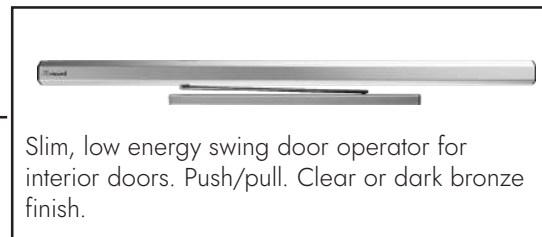

HA8-LP

$1,599.99

HA7

$1,209.99