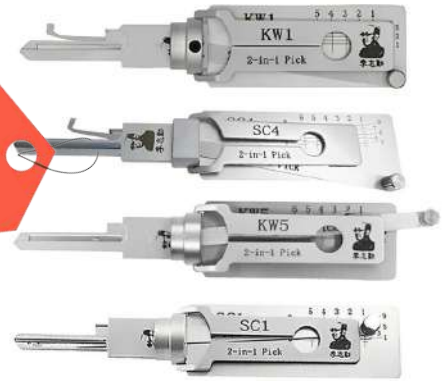

### RESIDENTIAL BUNDLE #1

- (1x) KW1 Kwikset 5-Pin Pick & Decoder
- (1x) W5/KW10 Kwikset 6-Pin Pick & Decoder
- (1x) SC1 Schlage 5-Pin Pick & Decoder
- (1x) SC4 Schlage 6-Pin Pick & Decoder

**\$225**  
SAVE \$75!